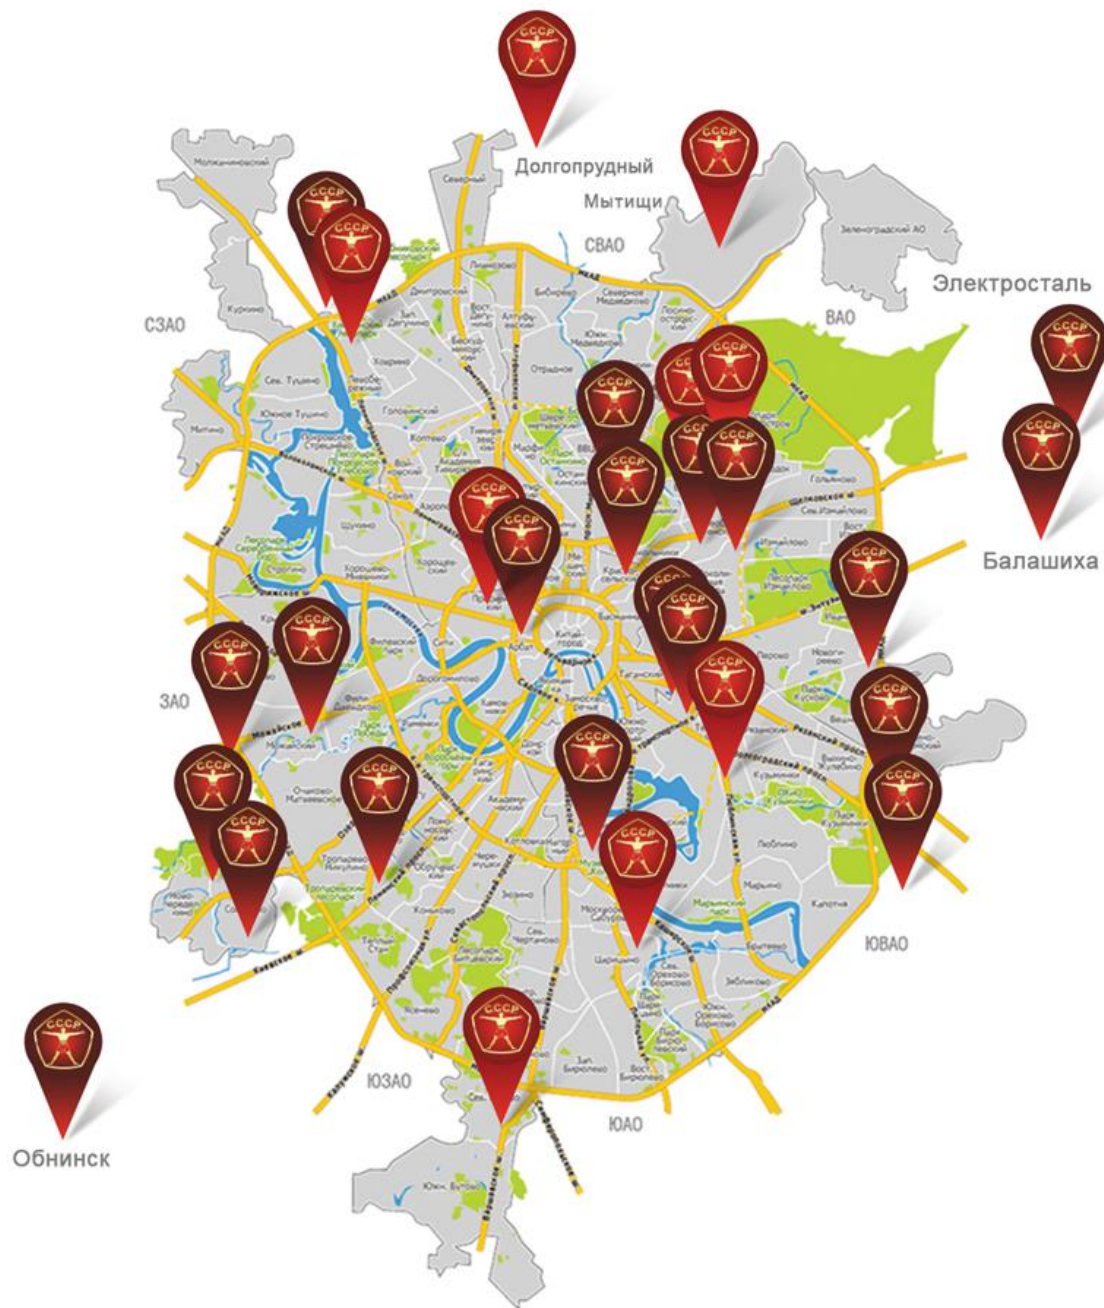

24/7

30
КЛУБОВ

Клубная карта включает:

- спортивный бассейн
- детский бассейн
- тренажёрный зал
- стартовая тренировка
- зал бокса и восточных единоборств
- аквааэробика
- кардио зона
- кардио кинотеатр
- станция многофункционального тренинга
- TRX петли
- зона свободных весов
- зона crozzfit
- залы групповых программ
- групповые занятия по расписанию
- зал йоги
- зал сайкл
- настольный теннис
- соляная пещера
- турецкий хаммам
- финская сауна
- «экстрим» водопад
- фитнес-тестирование
- миофасциальная диагностика
- услуги детской комнаты
- сейфовые ячейки
- полотенце
- автостоянка

24/7

30
КЛУБОВ

24/7

30
КЛУБОВ

Клуб	Адрес	Специальное предложение
м. 1905 г	Шмитовский пр-д 16 к. 2	21.900
м. Алексеевская	Ул. Новоалексеевская 25	22.900
г. Балашиха	Пр-т. Ленина 82 к. 3	16.900
м. Бутово-Парк	ЖК Бутово-Парк 22	23.900
м. Бутово-Молл	Чечерский пр-д. 51	22.900
м. Волгоградский пр-т.	Михайловский пр-д 1 ст. 1	17.900
г. Долгопрудный	Пр-т. Пацаева 7 к 8	26.900
г. Дзержинский	Дзержинское шоссе 3	22.900
м. Жулебино	Ул. Кирова вл. 12-а	24.900
м. Кожуховская	Ул. Южнопортовая 5 ст. 1	17.900
м. Красносельская	Верхняя Красносельская 19А	26.900
м. Кунцевская	Ул. Верейская 29 ст.134	26.900
м. Марьино	Ул. Люблинская 100 к. 2	21.900
Можайское шоссе	Можайское шоссе ст. 166Б	15.900
м. Нагатинская	Хлебозаводской пр. 7 ст. 10	17.900

24/7

30
КЛУБОВ

Клуб	Адрес	Специальное предложение
м. Новогиреево	Ул. Реутовская 3	22.900
г. Обнинск	Пр-т. Маркса 45	18.900
м. Преображенская площадь	Ул. Краснобогатырская 2 стр. 1	14.900
г. Самара	Ул. Лесная 33	15.900
м. Семеновская	Ул. Ткацкая 5 ст. 2	24.900
м. Сокольники	Ул. Стромьинский пр. 6	11.900
м. Солнцево	Ул. Производственная 2	20.900
г. Химки	Ул. Калинина 7 стр 1	19.900
Химки-Арена	Кирова 24а	12.900
м. Царицыно	Ул. Мендииков 8а	22.900
г. Электросталь	Ул. Ялагина 3	7.900
м. Юго-Западная	Ленинский пр-т 158	22.900