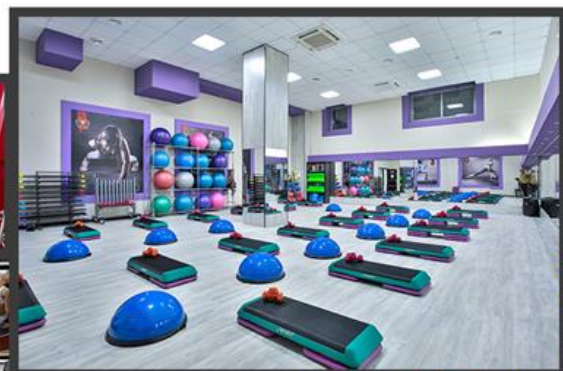

Мы вновь открыты и рады Вам!

С ЗАБОТОЙ О ВАШЕМ ЗДОРОВЬЕ:

- Бесконтактная термометрия и разметка для соблюдения социальной дистанции
- Рекомендованы маски и перчатки, за исключением тренировочного процесса
- Ежедневная генеральная уборка и обработка контактных поверхностей каждые 2 часа
- Предварительная запись на групповые и персональные занятия через приложение

24/7

30
КЛУБОВ

Клубная карта включает:

- спортивный бассейн
- детский бассейн
- тренажёрный зал
- стартовая тренировка
- зал бокса и восточных единоборств
- аквааэробика
- кардио зона
- кардио кинотеатр
- станция многофункционального тренинга
- TRX петли
- зона свободных весов
- зона crozzfit
- залы групповых программ
- групповые занятия по расписанию
- зал йоги
- зал сайкл
- настольный теннис
- соляная пещера
- турецкий хаммам
- финская сауна
- «экстрим» водопад
- фитнес-тестирование
- миофасциальная диагностика
- услуги детской комнаты
- сейфовые ячейки
- полотенце
- автостоянка