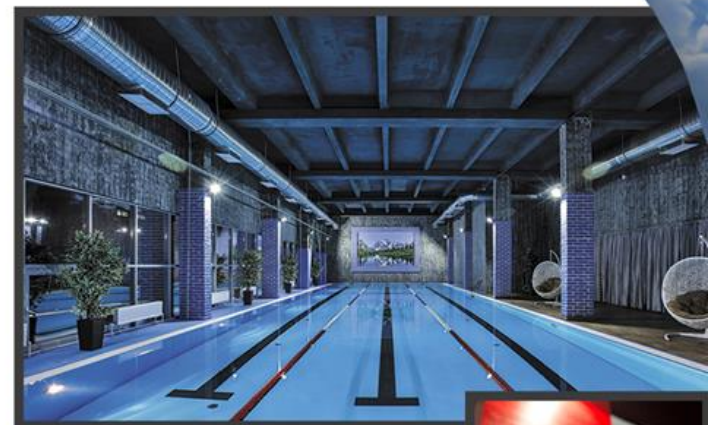

24/7

30
КЛУБОВ

Клубная карта включает:

- спортивный бассейн
- детский бассейн
- тренажёрный зал
- стартовая тренировка
- зал бокса и восточных единоборств
- аквааэробика
- кардио зона
- кардио кинотеатр
- станция многофункционального тренинга
- TRX петли
- зона свободных весов
- зона crozzfit
- залы групповых программ
- групповые занятия по расписанию
- зал йоги
- зал сайкл
- настольный теннис
- соляная пещера
- турецкий хаммам
- финская сауна
- «экстрим» водопад
- фитнес-тестирование
- миофасциальная диагностика
- услуги детской комнаты
- сейфовые ячейки
- полотенце
- автостоянка